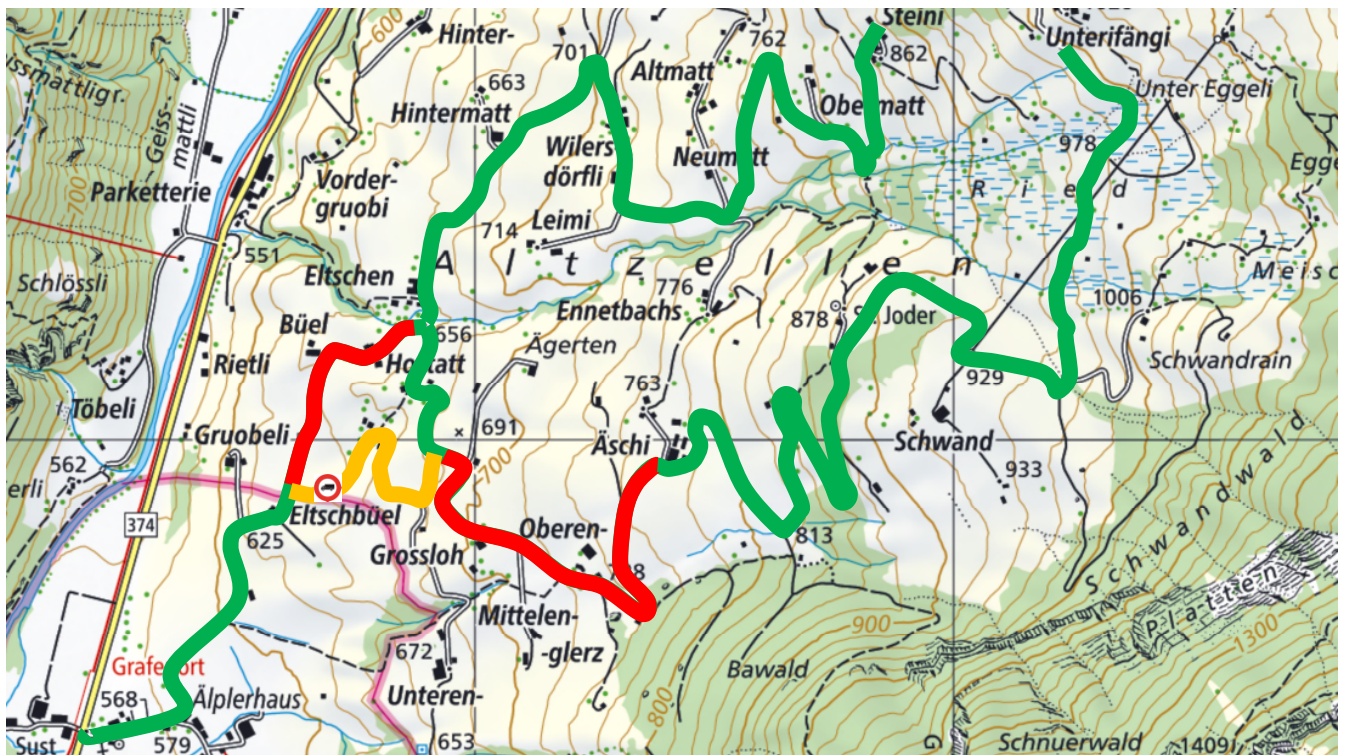

Verkehrsbehinderung

Altzellerstrasse

Baustelleninfo Nr. 31 **gültig Mo 02.09.2019 bis Fr 06.09.2019**

Abschnitt: **Eltschbüel – Hostatt + Kleinloh – Aeschi**

Art der Behinderung: **■ Vollsperrung für jegliche Fahrzeuge**
07:00 – 12:00 Uhr und 13:00 – 17:00 Uhr

■ Umfahrung via Schlag für PW möglich
(keine Umfahrung für LKW)

Bemerkungen: Diese Verkehrsregelung gilt voraussichtlich ab
Dienstag. Bitte Signalisation vor Ort beachten.

Wolfenschiessen, 30.08.2019/AB