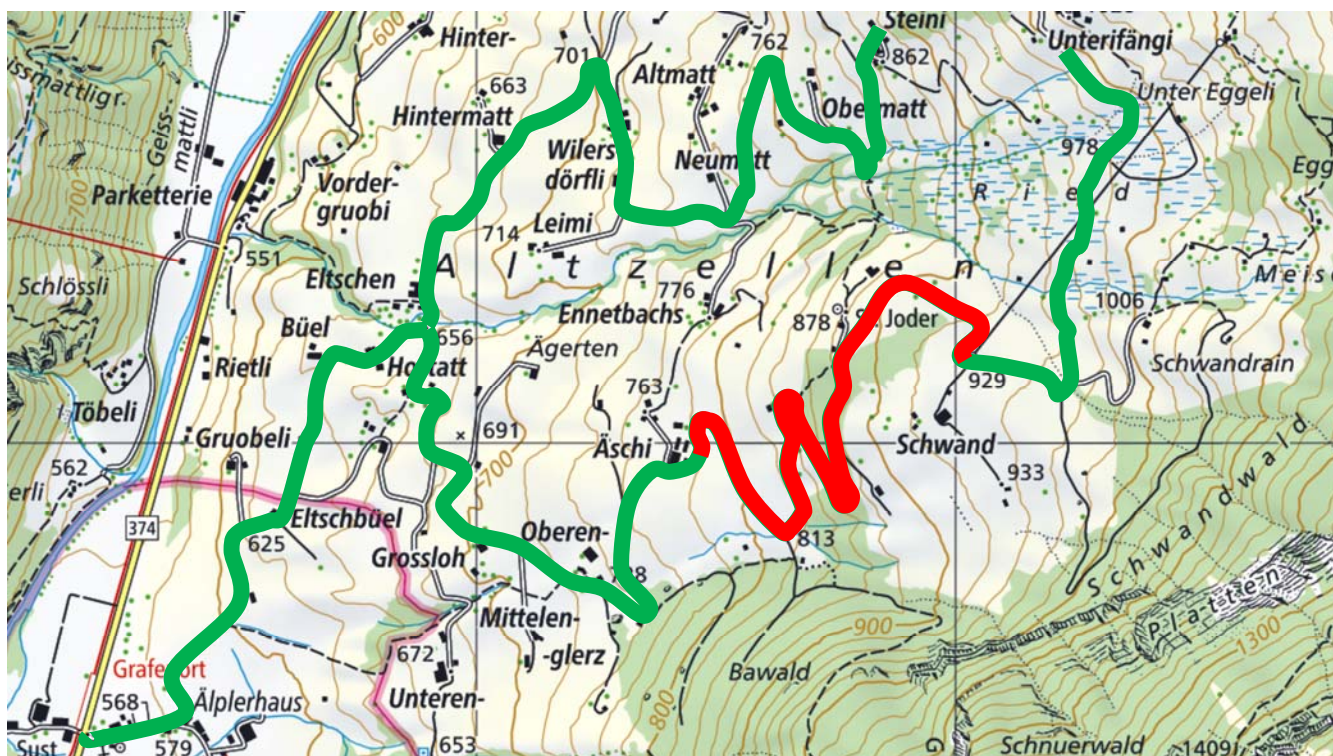

Wolfenschiessen
Politische Gemeinde

Verkehrsbehinderung

Altzellerstrasse

Baustelleninfo Nr. 23 **gültig Mo 08.07.2019 bis Fr 12.07.2019**

Abschnitt:  **Aeschi - Schwand**

Art der Behinderung: **Vollsperrung für jegliche Fahrzeuge**
07:00 – 12:00 Uhr und 13:00 – 17:00 Uhr