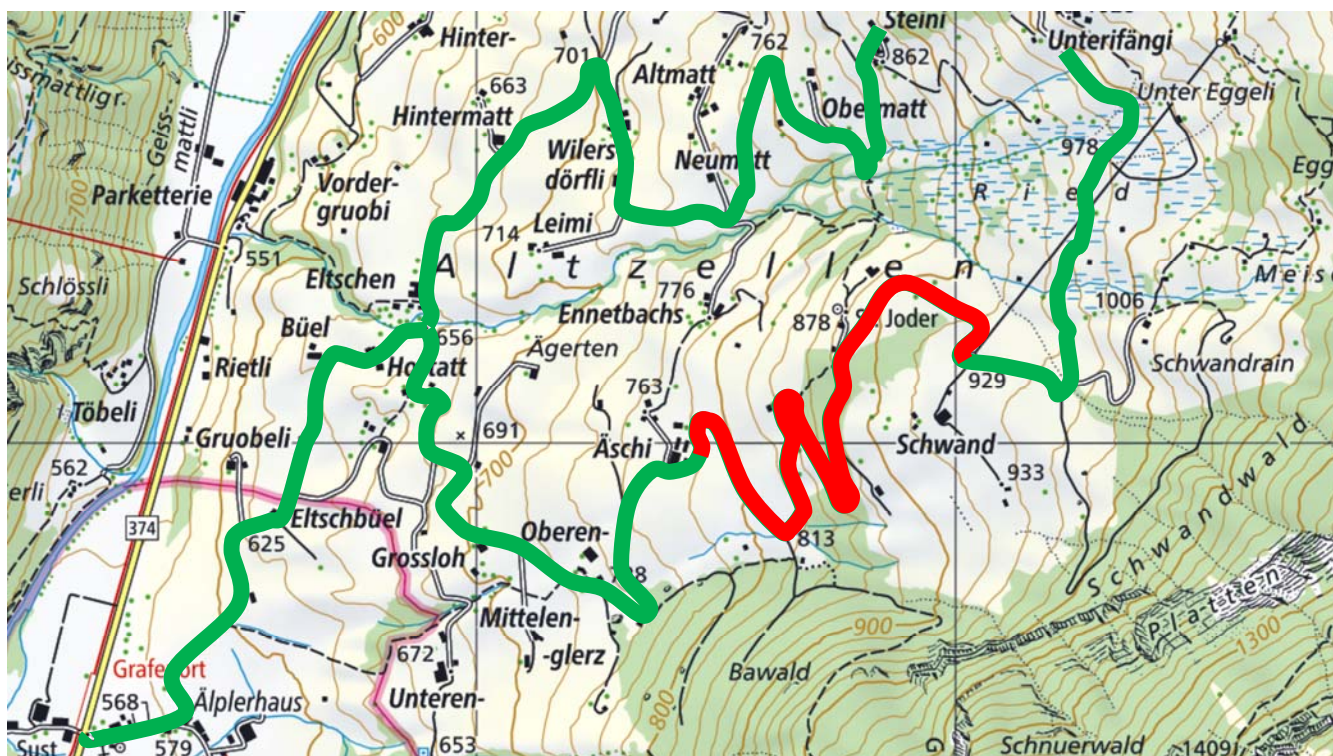

**Wolfenschiessen**  
Politische Gemeinde

## Verkehrsbehinderung

Altzellerstrasse

**Baustelleninfo Nr. 22**

**gültig Mo 01.07.2019 bis Fr 05.07.2019**

Abschnitt:  **Aeschi - Schwand**

Art der Behinderung: **Vollsperrung für jegliche Fahrzeuge**  
**07:00 – 12:00 Uhr und 13:00 – 17:00 Uhr**