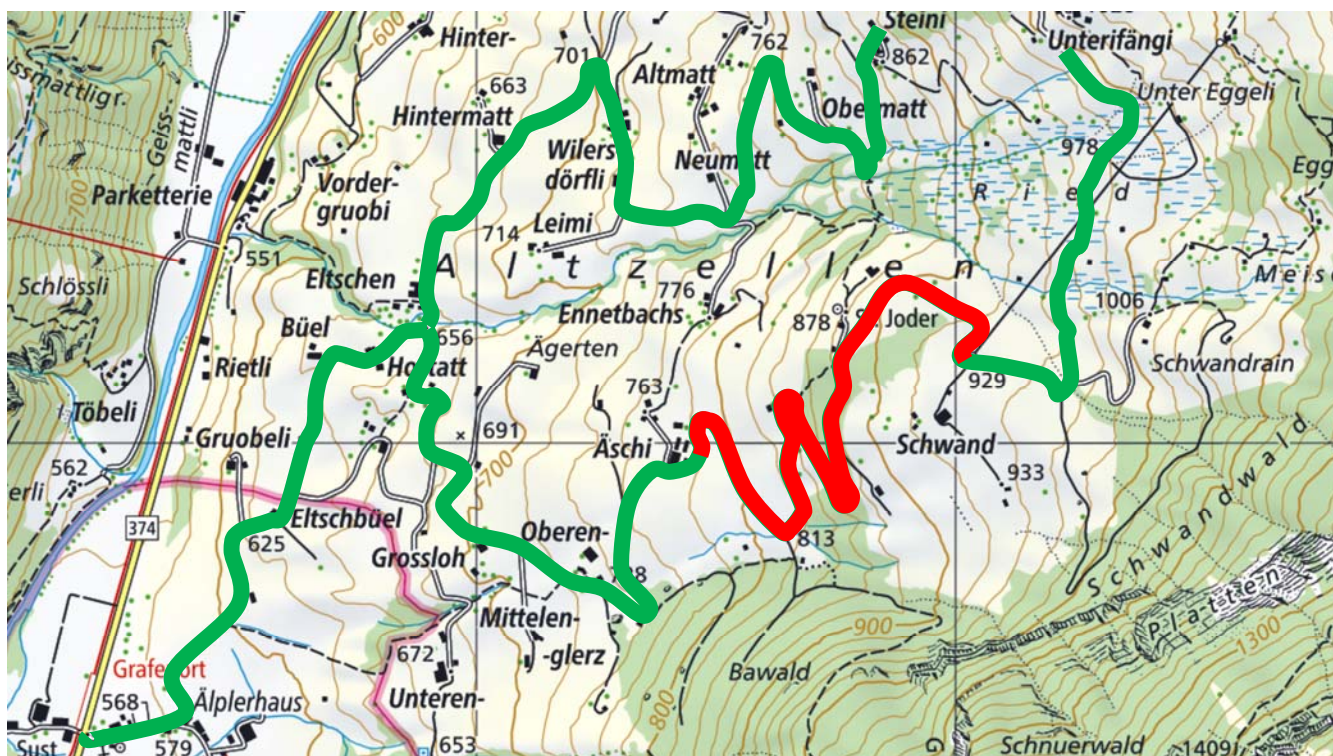

Wolfenschiessen
Politische Gemeinde

Verkehrsbehinderung

Altzellerstrasse

Baustelleninfo Nr. 21 **gültig Do 27.06.2019 bis Fr 28.06.2019**

Abschnitt:  **Vorderberg**

Art der Behinderung: **keine Behinderung / freie Fahrt**

Abschnitt:  **Aeschi – Schwand**

Art der Behinderung: **Vollsperrung für jegliche Fahrzeuge**
07:00 – 12:00 Uhr und 13:00 – 17:00 Uhr

Wolfenschiessen, 19.06.2019/AB (Update 25.06.2019/AB)

Diese Baustelleninfo wird jeweils am Freitag-Nachmittag aktualisiert auf der Gemeinde-Homepage www.wolfenschiessen.ch aufgeschaltet. Möchten Sie die Info jeweils direkt per E-Mail erhalten? Teilen Sie bitte Ihre E-Mail-Adresse der Gemeindeverwaltung mit.