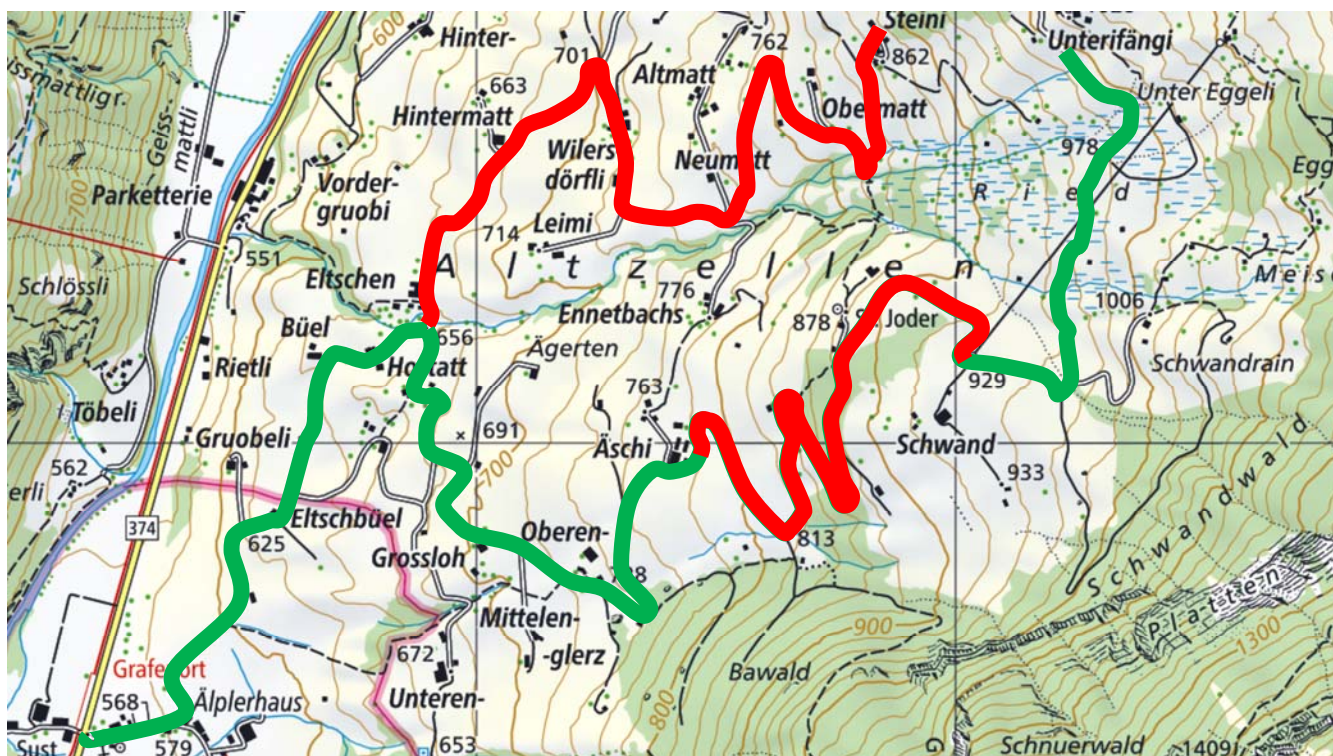

Wolfenschiessen
Politische Gemeinde

Verkehrsbehinderung

Altzellerstrasse

Baustelleninfo Nr. 21

gültig Mo 24.06.2019 bis Fr 28.06.2019

Abschnitt:  **Vorderberg**

Art der Behinderung:

Montag - Mittwoch

Vollsperrung für jegliche Fahrzeuge

07:30 – 17:00 Uhr (auch über Mittag gesperrt)

Donnerstag + Freitag

Vollsperrung für jegliche Fahrzeuge

07:30 – 12:00 Uhr und 13:00 – 17:00 Uhr

Abschnitt:  **Aeschi – Schwand**

Art der Behinderung:

Vollsperrung für jegliche Fahrzeuge

07:30 – 12:00 Uhr und 13:00 – 17:00 Uhr

Wolfenschiessen, 19.06.2019/AB

GEMEINDEVERWALTUNG

Hauptstrasse 20, 6386 Wolfenschiessen, Telefon 041 629 73 30