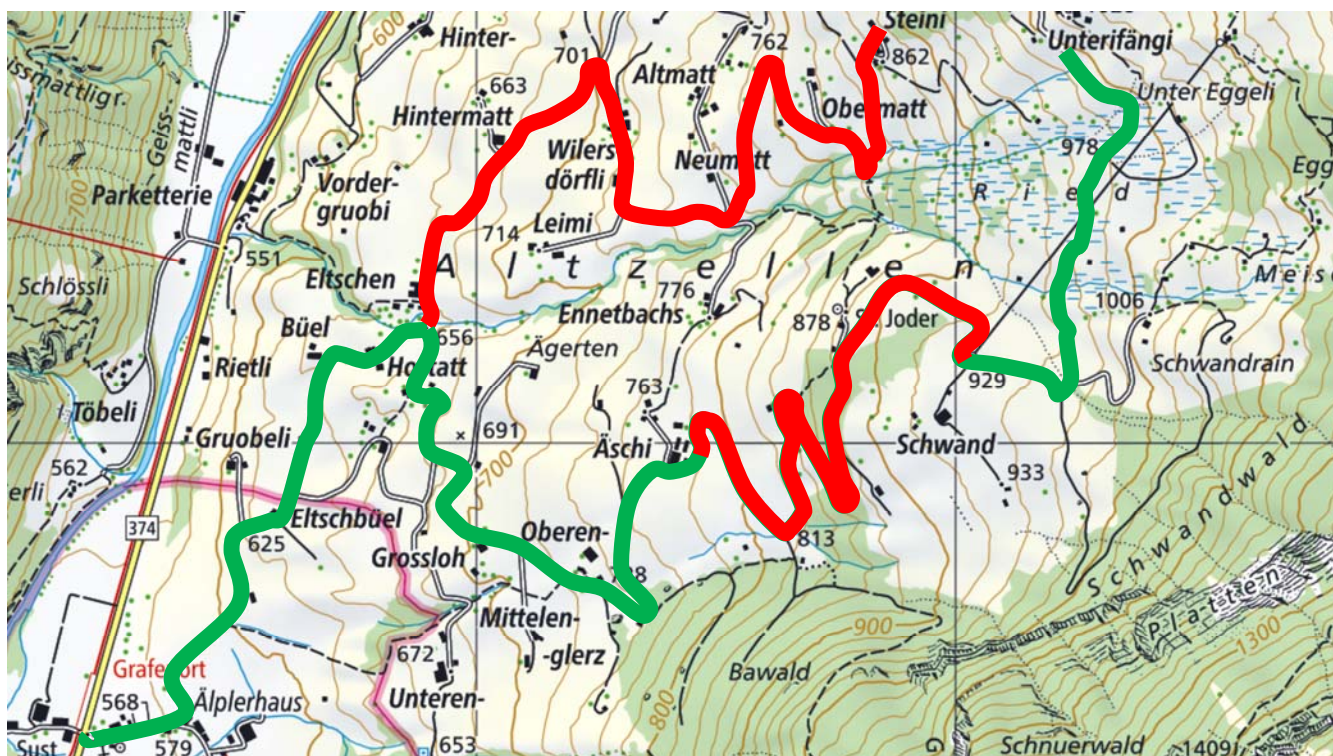

Wolfenschiessen
Politische Gemeinde

Verkehrsbehinderung

Altzellerstrasse

Baustelleninfo Nr. 20 **gültig Mo 17.06.2019 bis Fr 21.06.2019**

Abschnitt: **— Vorderberg** **Montag - Mittwoch**

Art der Behinderung: **Vollsperrung für jegliche Fahrzeuge**
07:30 – 12:00 Uhr und 13:00 – 17:00 Uhr
Es werden Abschlussarbeiten durchgeführt.

Abschnitt: **— Aeschi – Schwand** **Montag - Mittwoch**

Art der Behinderung: **Vollsperrung für jegliche Fahrzeuge**
07:30 – 12:00 Uhr und 13:00 – 17:00 Uhr
Es werden Abhumusierungsarbeiten durchgeführt.