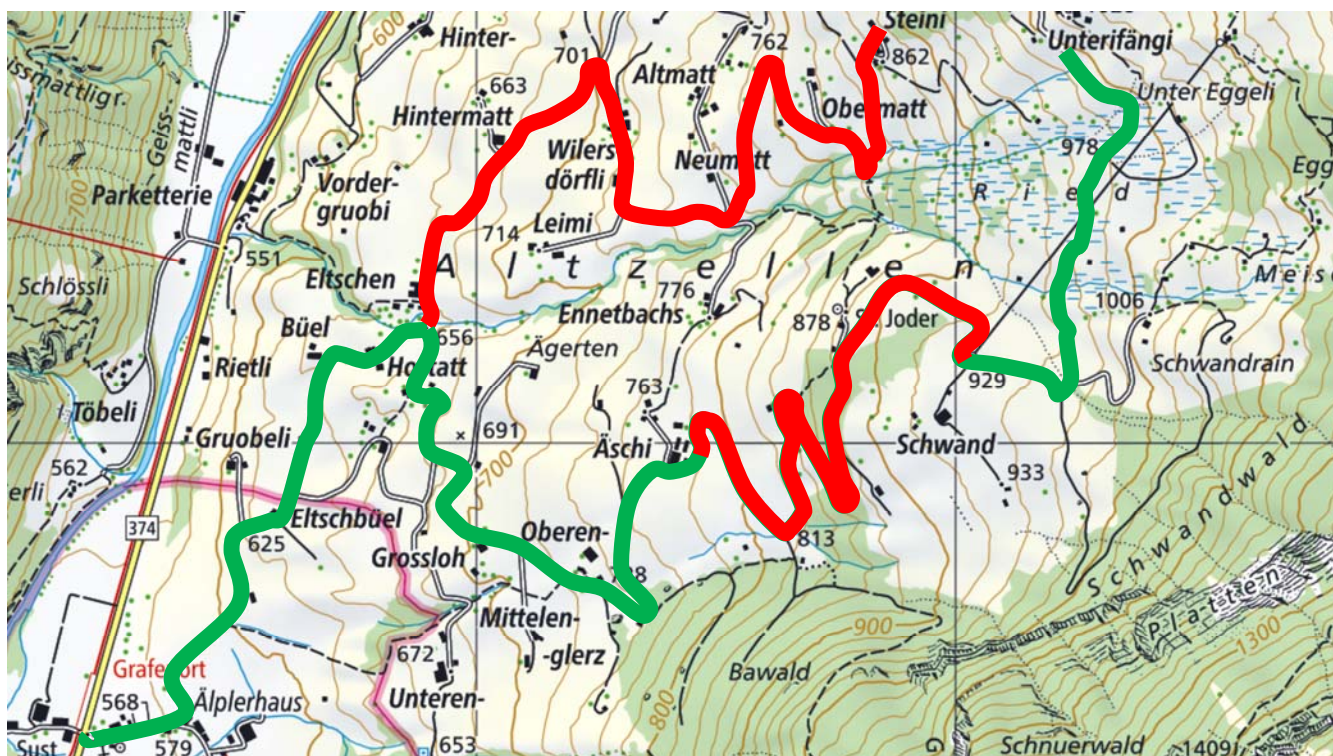

Wolfenschiessen
Politische Gemeinde

Verkehrsbehinderung

Altzellerstrasse

Baustelleninfo Nr. 19 **gültig Di 11.06.2019 bis Fr 14.06.2019**

Abschnitt: █ **Vorderberg**

Art der Behinderung: **Vollsperrung für jegliche Fahrzeuge**
07:30 – 12:00 Uhr und 13:00 – 17:00 Uhr
Es werden Abschlussarbeiten durchgeführt.

Abschnitt: █ **Aeschi - Schwand**

Art der Behinderung: **Vollsperrung für jegliche Fahrzeuge**
07:30 – 12:00 Uhr und 13:00 – 17:00 Uhr
Es werden Abhumusierungsarbeiten durchgeführt.

Wolfenschiessen, 07.06.2019/AB