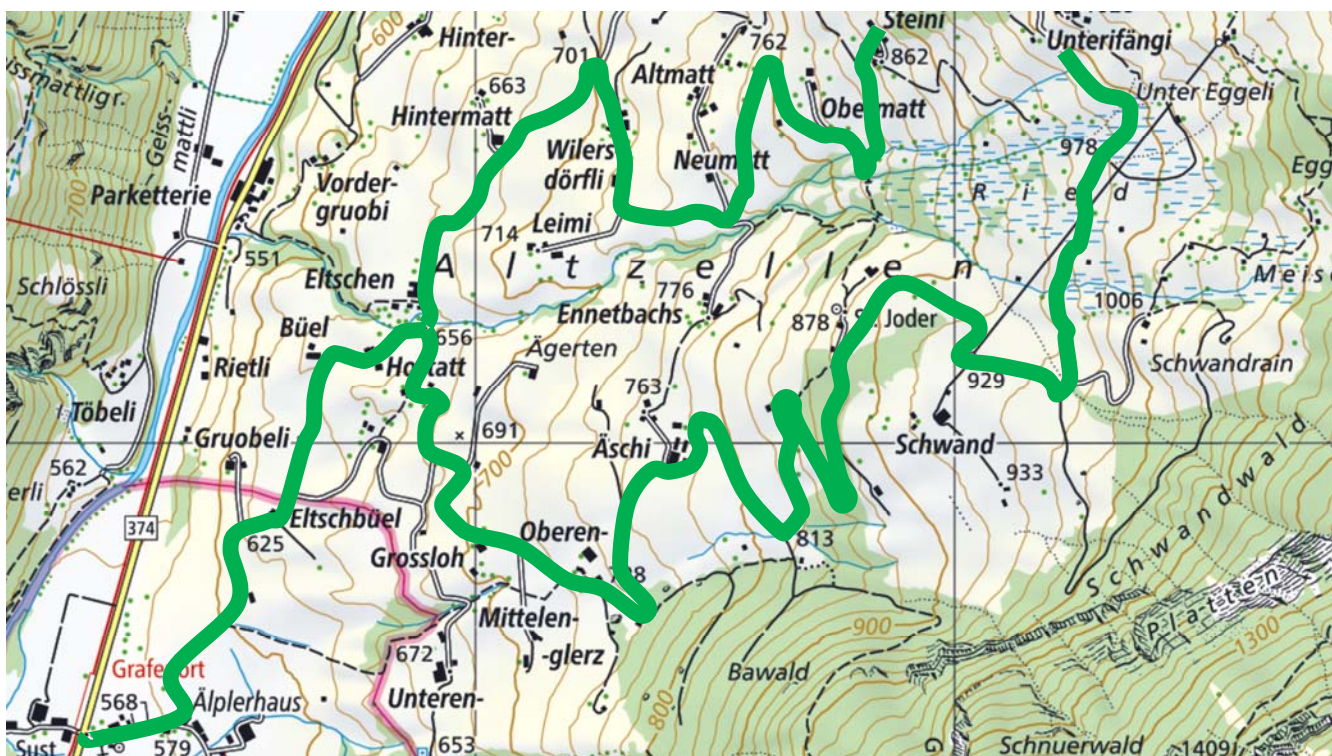

Wolfenschiessen
Politische Gemeinde

Verkehrsbehinderung

Altzellerstrasse

Baustelleninfo Nr. 08 **gültig ab Mo 18.02.2019 bis auf Weiteres**

Abschnitt: **ganzer Berg**

Art der Behinderung:  **keine Behinderung / freie Fahrt**

Bemerkungen: Provisorium Umfahrung Brücke Eltschenbach

Aufgrund der Witterung finden voraussichtlich bis
Ende März keine Arbeiten mehr statt.

Wolfenschiessen, 15.02.2019/AB

Diese Baustelleninfo wird jeweils am Freitag-Nachmittag aktualisiert auf der Gemeinde-Homepage www.wolfenschiessen.ch aufgeschaltet. Möchten Sie die Info jeweils direkt per E-Mail erhalten? Teilen Sie bitte Ihre E-Mail-Adresse der Gemeindeverwaltung mit.