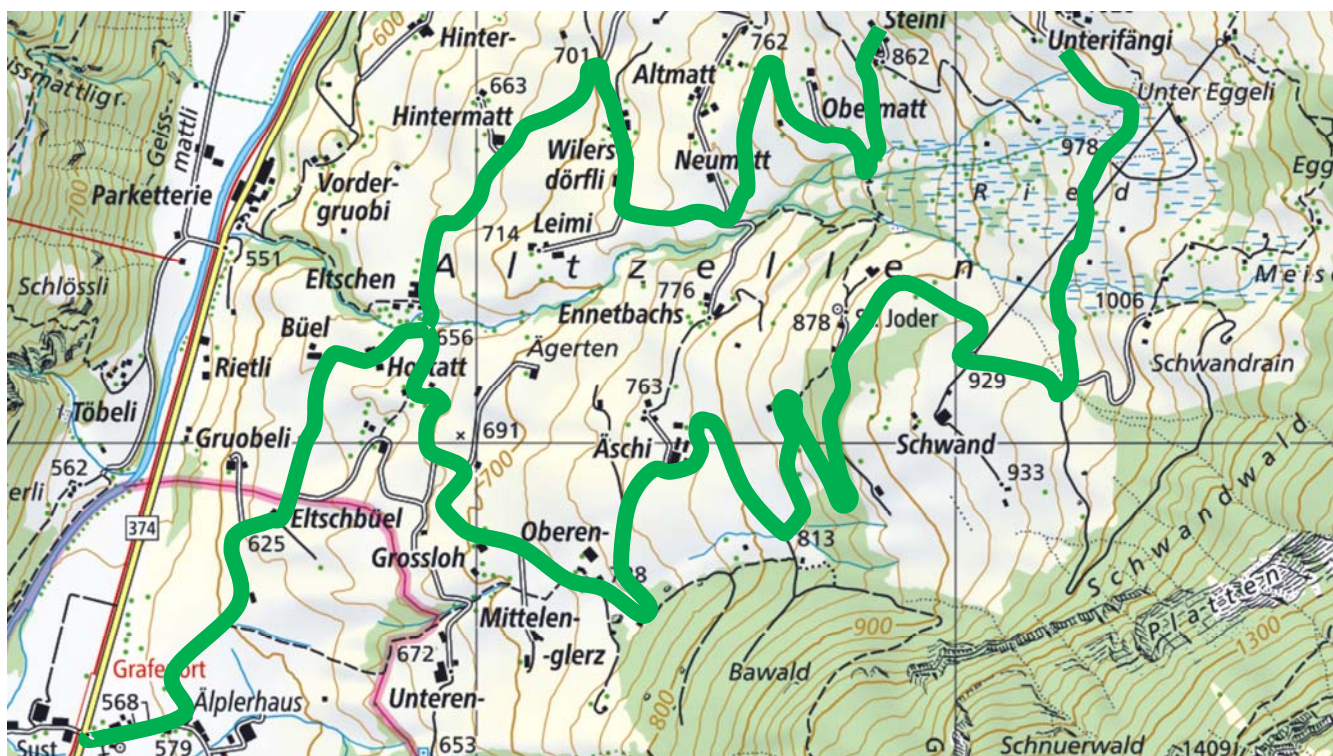

Wolfenschiessen
Politische Gemeinde

Verkehrsbehinderung

Altzellerstrasse

Baustelleninfo Nr. 06

gültig Mo 04.02.2019 bis Fr 08.02.2019

Abschnitt: **ganzer Berg**

Art der Behinderung:  **keine Behinderung / freie Fahrt**

Bemerkungen: Provisorium Umfahrung Brücke Eltschenbach

Wolfenschiessen, 01.02.2019/AB

Diese Baustelleninfo wird jeweils am Freitag-Nachmittag aktualisiert auf der Gemeinde-Homepage www.wolfenschiessen.ch aufgeschaltet. Möchten Sie die Info jeweils direkt per E-Mail erhalten? Teilen Sie bitte Ihre E-Mail-Adresse der Gemeindeverwaltung mit.